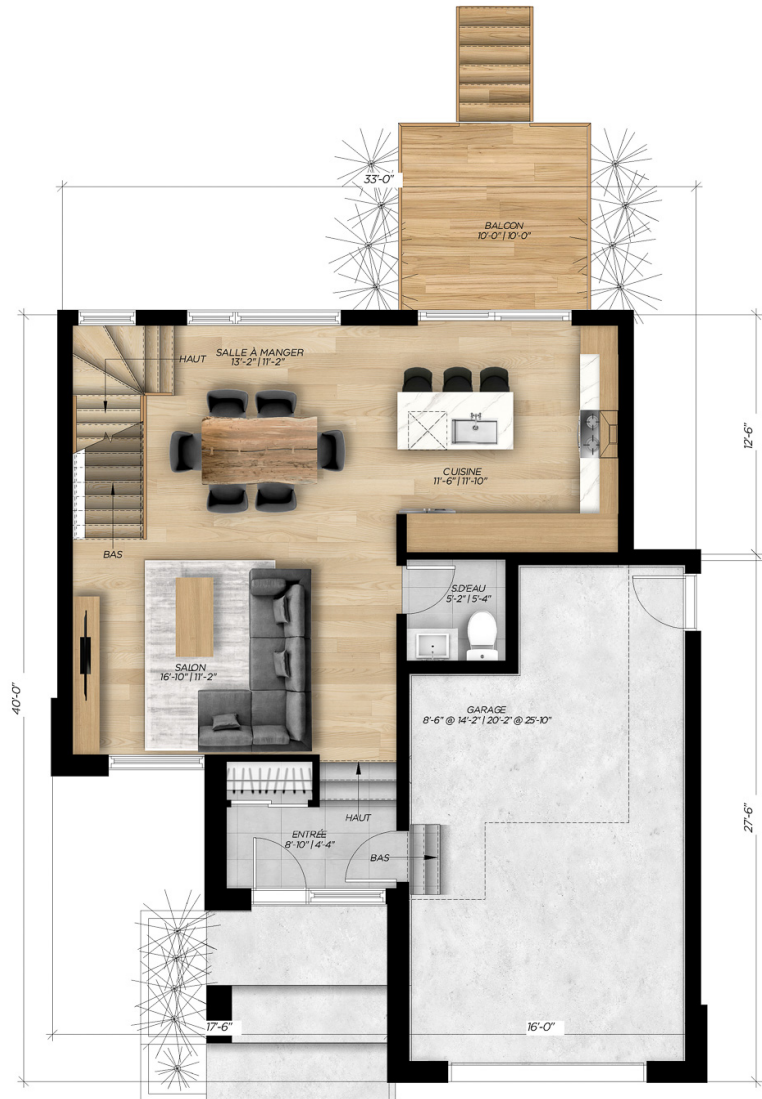

D'inspiration scandinave, le modèle de maison à étages Rosedale propose un design harmonieux, épuré et moderne. Au rez-de-chaussée le Rosedale offre de grands espaces de vie à aire ouverte avec une fenestration exceptionnelle. Cette propriété possède des fenêtres surdimensionnées donnant un ensoleillement maximal. À l'étage ce cottage offre 3 chambres à coucher de bonnes dimensions, une salle de bain et une salle de lavage.

---

Maison à étages • Style contemporain

---

3 chambres • 1 + 1 salles de bain • salon

---

RDC	681 pi <sup>2</sup>
Étage	820 pi <sup>2</sup>
Garage	387 pi <sup>2</sup>

---

## REZ-DE-CHAUSSÉE

SUPERFICIE HABITABLE	1501 pi.ca
R-D-C	681 pi.ca.
ÉTAGE	820 pi.ca.
GARAGE	387 pi.ca.
SOUS-SOL	691 pi.ca.

## ÉTAGE

SUPERFICIE HABITABLE	1501 pi.ca
R-D-C	681 pi.ca.
ÉTAGE	820 pi.ca.
GARAGE	387 pi.ca.
SOUS-SOL	691 pi.ca.